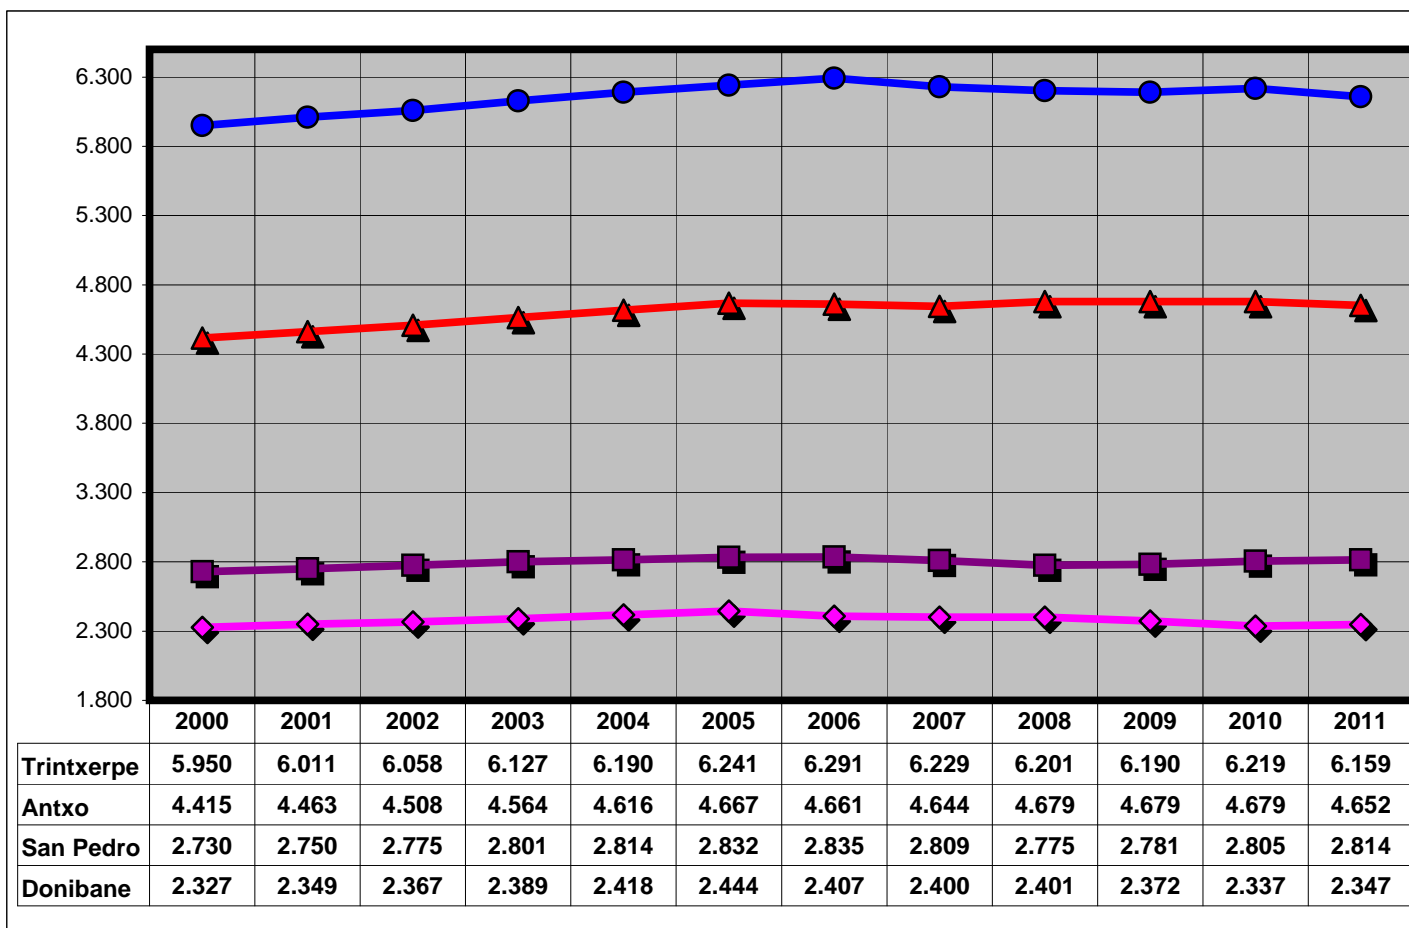

PASAIKO BIZTANLERIAREN BILAKAERA AZKEN 110 URTEETAN EVOLUCIÓN DE LA POBLACIÓN DE PASAIA EN LOS ÚLTIMOS 110 AÑOS

PASAIKO BIZTANLERIAREN BILAKAERA AZKEN HAMABI URTEETAN EVOLUCIÓN DE LA POBLACIÓN DE PASAIA EN LOS ÚLTIMOS DOCE AÑOS

	2000	2001	2002	2003	2004	2005	2006	2007	2008	2009	2010	2011
Donibane	2.327	2.349	2.367	2.389	2.418	2.444	2.407	2.400	2.401	2.372	2.337	2.347
San Pedro	2.730	2.750	2.775	2.801	2.814	2.832	2.835	2.809	2.775	2.781	2.805	2.814
Antxo	4.415	4.463	4.508	4.564	4.616	4.667	4.661	4.644	4.679	4.679	4.679	4.652
Trintxerpe	5.950	6.011	6.058	6.127	6.190	6.241	6.291	6.229	6.201	6.190	6.219	6.159
PASAIA	15.422	15.573	15.708	15.881	16.038	16.184	16.194	16.082	16.056	16.022	16.040	15.972

BARRUTIEN BILAKAERA AZKEN HAMABI URTEETAN
EVOLUCIÓN POR DISTRITOS EN LOS ÚLTIMOS DOCE AÑOS

PASAIKO BIZTANLERIAREN ADIN-PIRAMIDEAK, 2011ko ABENDUAREN 31ko DATUEN ARABERA

PIRAMIDES DE EDAD DE LA POBLACIÓN DE PASAIA, SEGÚN LOS DATOS OBRANTES A 31 DE DICIEMBRE DE 2011