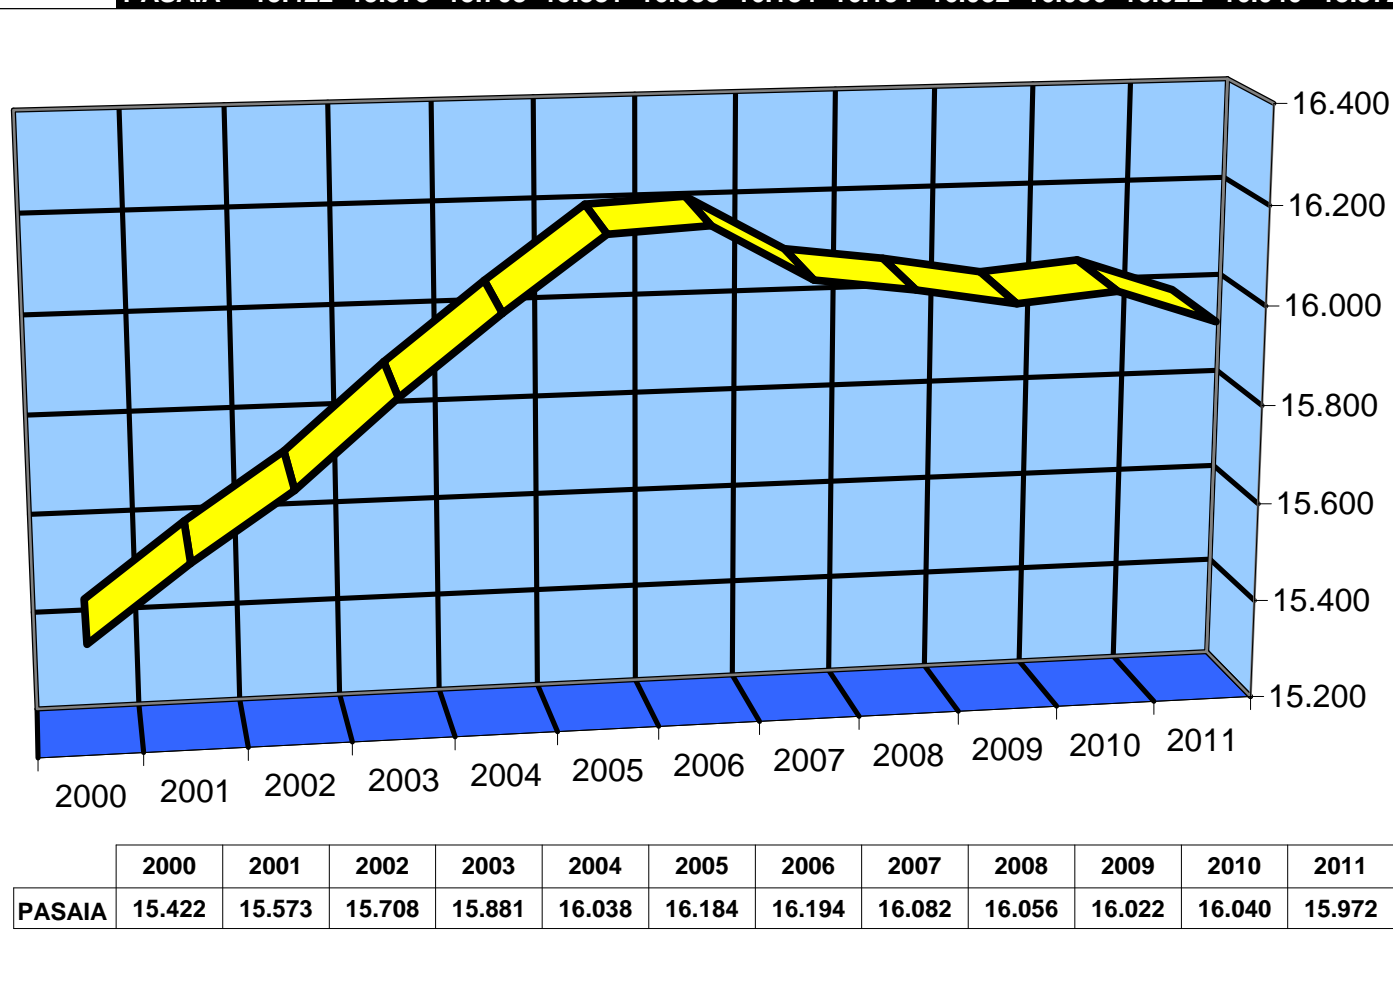

PASAIKO BIZTANLERIAREN BILAKAERA AZKEN 110 URTEETAN EVOLUCIÓN DE LA POBLACIÓN DE PASAIA EN LOS ÚLTIMOS 110 AÑOS

PASAIKO BIZTANLERIAREN BILAKAERA AZKEN HAMABI URTEETAN EVOLUCIÓN DE LA POBLACIÓN DE PASAIA EN LOS ÚLTIMOS DOCE AÑOS

	2000	2001	2002	2003	2004	2005	2006	2007	2008	2009	2010	2011
Donibane	2.327	2.349	2.367	2.389	2.418	2.444	2.407	2.400	2.401	2.372	2.337	2.347
San Pedro	2.730	2.750	2.775	2.801	2.814	2.832	2.835	2.809	2.775	2.781	2.805	2.814
Antxo	4.415	4.463	4.508	4.564	4.616	4.667	4.661	4.644	4.679	4.679	4.679	4.652
Trintxerpe	5.950	6.011	6.058	6.127	6.190	6.241	6.291	6.229	6.201	6.190	6.219	6.159
PASAIA	15.422	15.573	15.708	15.881	16.038	16.184	16.194	16.082	16.056	16.022	16.040	15.972

BARRUTIEN BILAKAERA AZKEN HAMABI URTEETAN
EVOLUCIÓN POR DISTRITOS EN LOS ÚLTIMOS DOCE AÑOS

PASAIKO BIZTANLERIAREN ADIN-PIRAMIDEAK, 2011ko ABENDUAREN 31ko DATUEN ARABERA

PIRAMIDES DE EDAD DE LA POBLACIÓN DE PASAIA, SEGÚN LOS DATOS OBRANTES A 31 DE DICIEMBRE DE 2011