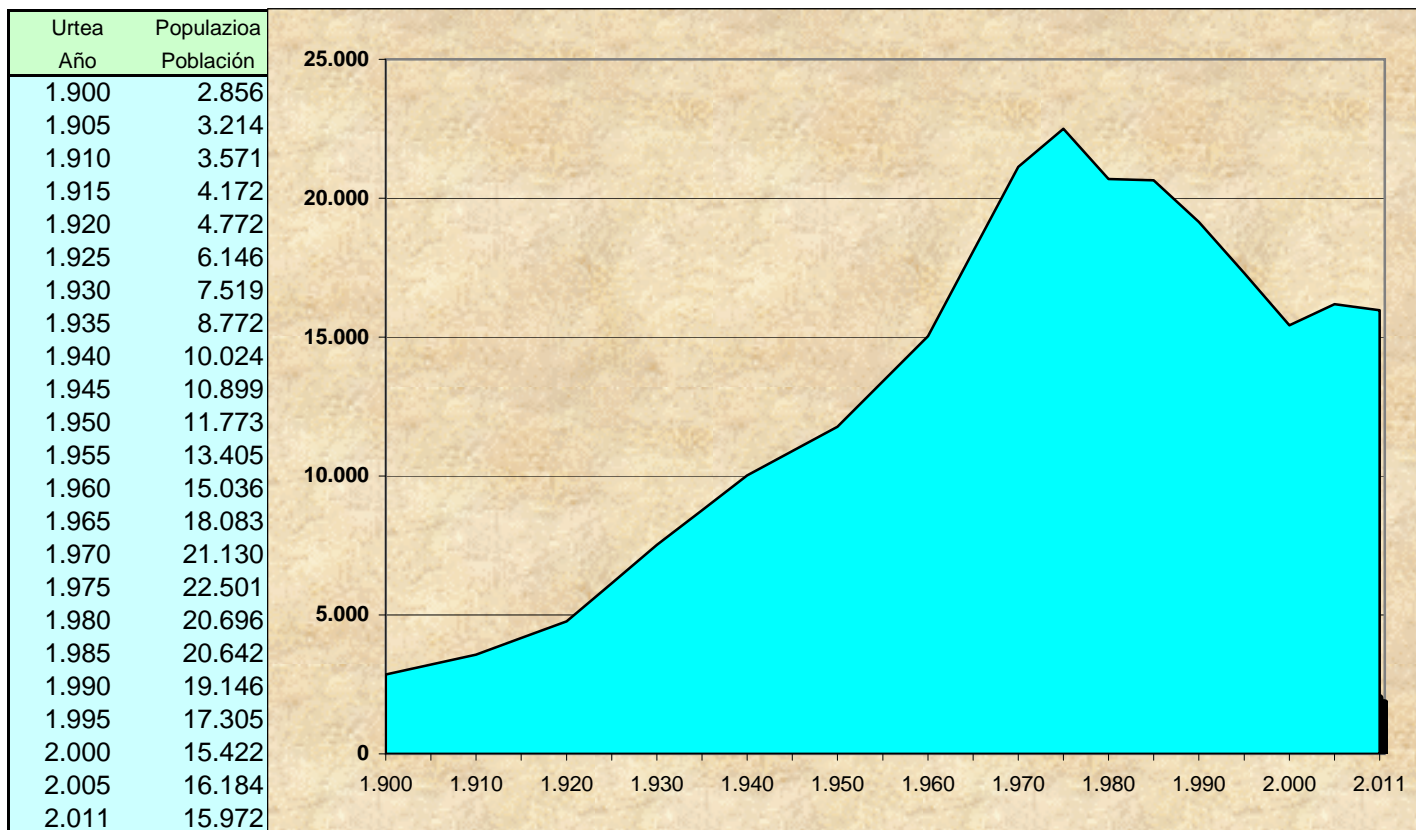

PASAIKO BIZTANLERIAREN BILAKAERA AZKEN 110 URTEETAN EVOLUCIÓN DE LA POBLACIÓN DE PASAIA EN LOS ÚLTIMOS 110 AÑOS

PASAIKO BIZTANLERIAREN BILAKAERA AZKEN HAMABI URTEETAN EVOLUCIÓN DE LA POBLACIÓN DE PASAIA EN LOS ÚLTIMOS DOCE AÑOS

	2000	2001	2002	2003	2004	2005	2006	2007	2008	2009	2010	2011
Donibane	2.327	2.349	2.367	2.389	2.418	2.444	2.407	2.400	2.401	2.372	2.337	2.347
San Pedro	2.730	2.750	2.775	2.801	2.814	2.832	2.835	2.809	2.775	2.781	2.805	2.814
Antxo	4.415	4.463	4.508	4.564	4.616	4.667	4.661	4.644	4.679	4.679	4.679	4.652
Trintxerpe	5.950	6.011	6.058	6.127	6.190	6.241	6.291	6.229	6.201	6.190	6.219	6.159
PASAIA	15.422	15.573	15.708	15.881	16.038	16.184	16.194	16.082	16.056	16.022	16.040	15.972

BARRUTIEN BILAKAERA AZKEN HAMABI URTEETAN
EVOLUCIÓN POR DISTRITOS EN LOS ÚLTIMOS DOCE AÑOS

PASAIKO BIZTANLERIAREN ADIN-PIRAMIDEAK, 2011ko ABENDUAREN 31ko DATUEN ARABERA

PIRAMIDES DE EDAD DE LA POBLACIÓN DE PASAIA, SEGÚN LOS DATOS OBRANTES A 31 DE DICIEMBRE DE 2011