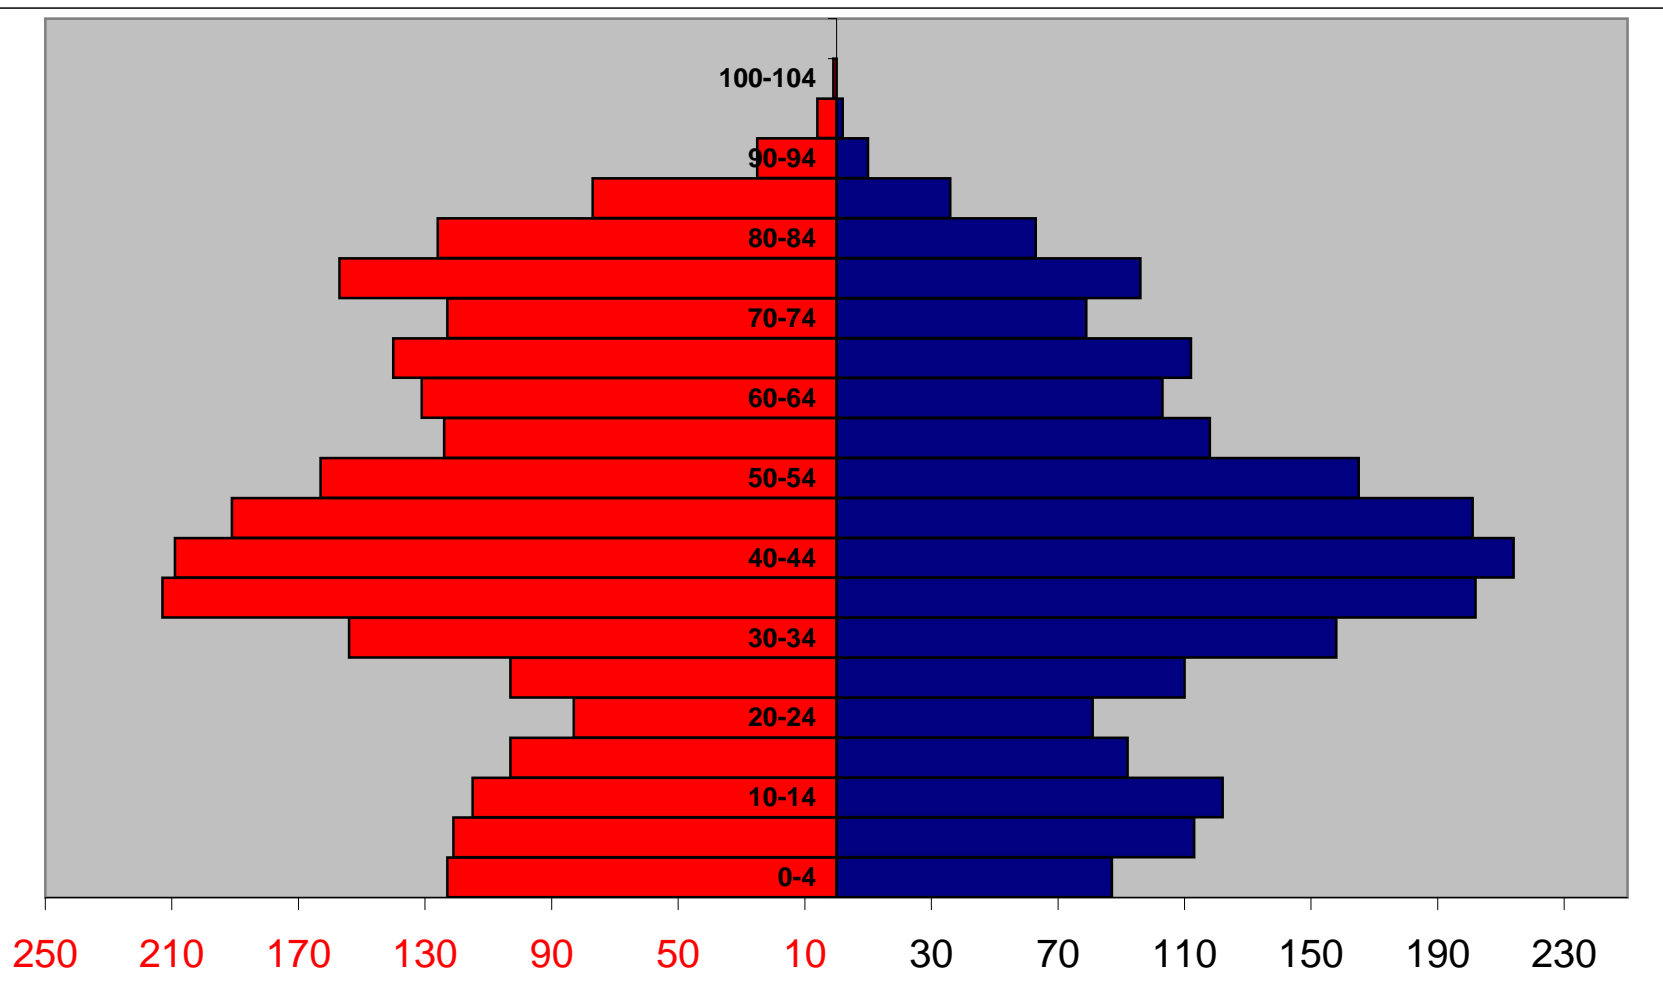

ANTXO

Adina Edad	Emak. Muj.	Giz. Hom.
0-4	123	87
5-9	121	113
10-14	115	122
15-19	103	92
20-24	83	81
25-29	103	110
30-34	154	158
35-39	213	202
40-44	209	214
45-49	191	201
50-54	163	165
55-59	124	118
60-64	131	103
65-69	140	112
70-74	123	79
75-79	157	96
80-84	126	63
85-89	77	36
90-94	25	10
95-99	6	2
100-104	1	0
105-109	0	0
Guztira	2.488	2.164
Batez besteko adinak		
Edades Medias		
Emak./Muj.	45,073	
Gizonez./Hom.	41,627	
Guz./Tot	43,470