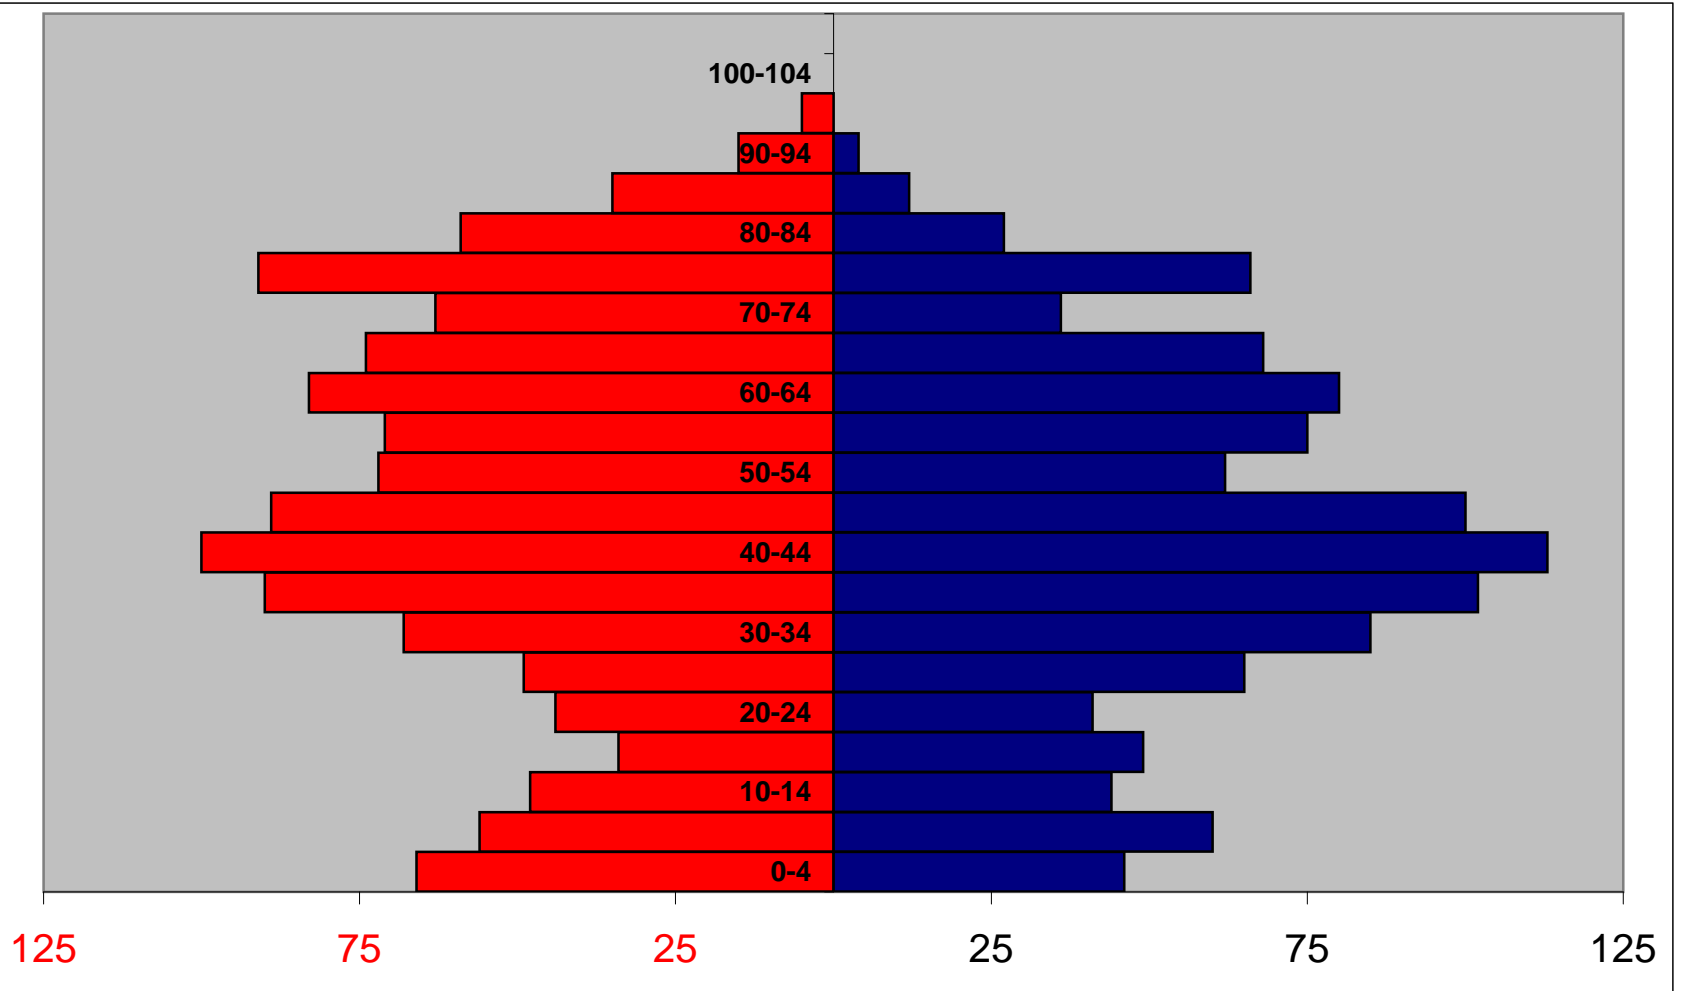

PASAIKO BIZTANLERIAREN BILAKAERA AZKEN 110 URTEETAN EVOLUCIÓN DE LA POBLACIÓN DE PASAIA EN LOS ÚLTIMOS 110 AÑOS

PASAIKO BIZTANLERIAREN BILAKAERA AZKEN HAMABI URTEETAN EVOLUCIÓN DE LA POBLACIÓN DE PASAIA EN LOS ÚLTIMOS DOCE AÑOS

	2000	2001	2002	2003	2004	2005	2006	2007	2008	2009	2010	2011
Donibane	2.327	2.349	2.367	2.389	2.418	2.444	2.407	2.400	2.401	2.372	2.337	2.347
San Pedro	2.730	2.750	2.775	2.801	2.814	2.832	2.835	2.809	2.775	2.781	2.805	2.814
Antxo	4.415	4.463	4.508	4.564	4.616	4.667	4.661	4.644	4.679	4.679	4.679	4.652
Trintxerpe	5.950	6.011	6.058	6.127	6.190	6.241	6.291	6.229	6.201	6.190	6.219	6.159
PASAIA	15.422	15.573	15.708	15.881	16.038	16.184	16.194	16.082	16.056	16.022	16.040	15.972

BARRUTIEN BILAKAERA AZKEN HAMABI URTEETAN
EVOLUCIÓN POR DISTRITOS EN LOS ÚLTIMOS DOCE AÑOS

PASAIKO BIZTANLERIAREN ADIN-PIRAMIDEAK, 2011ko ABENDUAREN 31ko DATUEN ARABERA

PIRAMIDES DE EDAD DE LA POBLACIÓN DE PASAIA, SEGÚN LOS DATOS OBRANTES A 31 DE DICIEMBRE DE 2011

DONIBANE

Adina Edad	Em. Muj.	Giz. Hom.
0-4	66	46
5-9	56	60
10-14	48	44
15-19	34	49
20-24	44	41
25-29	49	65
30-34	68	85
35-39	90	102
40-44	100	113
45-49	89	100
50-54	72	62
55-59	71	75
60-64	83	80
65-69	74	68
70-74	63	36
75-79	91	66
80-84	59	27
85-89	35	12
90-94	15	4
95-99	5	0
100-104	0	0
105-109	0	0
Guztira	1.212	1.135
Batez besteko adinak Edades Medias		
Emak./Muj.	46,663	
Gizonez./Hom.	42,596	
Guz./Tot	44,696	