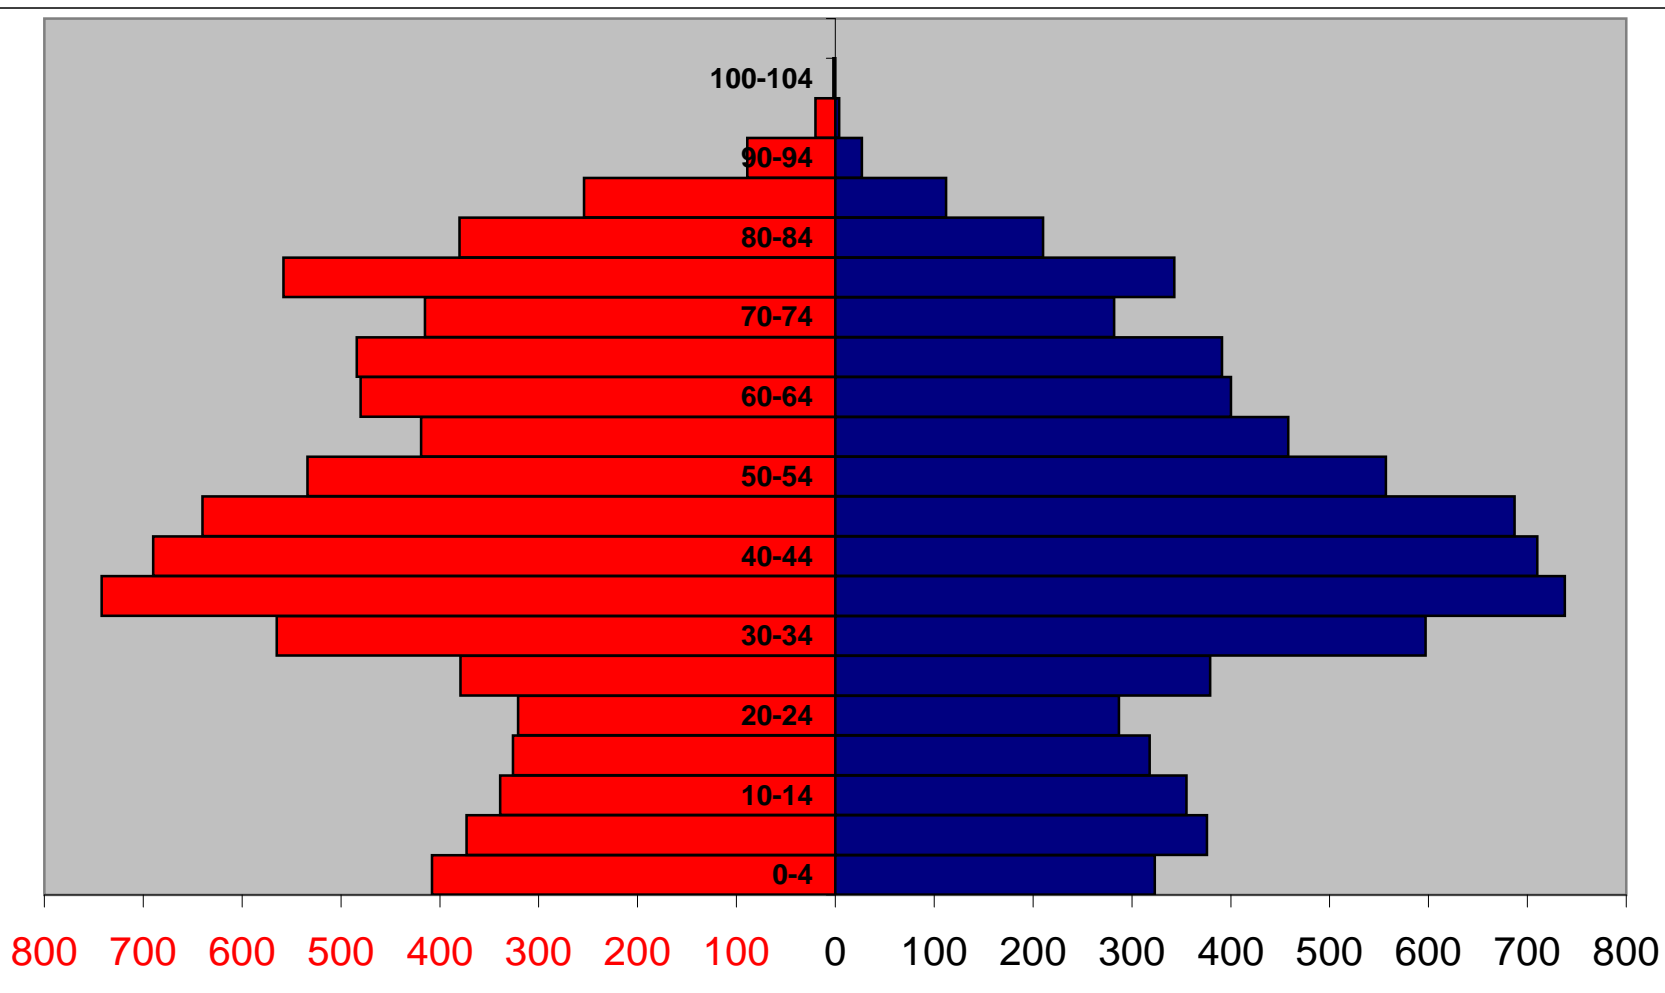

PASAIKO BIZTANLERIAREN ADIN-PIRAMIDEAK, 2011ko ABENDUAREN 31ko DATUEN ARABERA

PIRAMIDES DE EDAD DE LA POBLACIÓN DE PASAIA, SEGÚN LOS DATOS OBRANTES A 31 DE DICIEMBRE DE 2011

PASAIA

Adina Edad	Ema. Muj.	Giz. Hom.
0-4	408	323
5-9	373	376
10-14	339	355
15-19	326	318
20-24	321	287
25-29	379	379
30-34	565	597
35-39	742	738
40-44	690	710
45-49	640	687
50-54	534	557
55-59	419	458
60-64	480	400
65-69	484	391
70-74	415	282
75-79	558	343
80-84	380	210
85-89	254	112
90-94	89	27
95-99	20	4
100-104	2	0
105-109	0	0
Guztira	8418	7554
Batez besteko adinak		
Edades Medias		
Emak./Muj.	45,299	
Gizonez./Hom.	41,935	
Guz./Tot	43,708