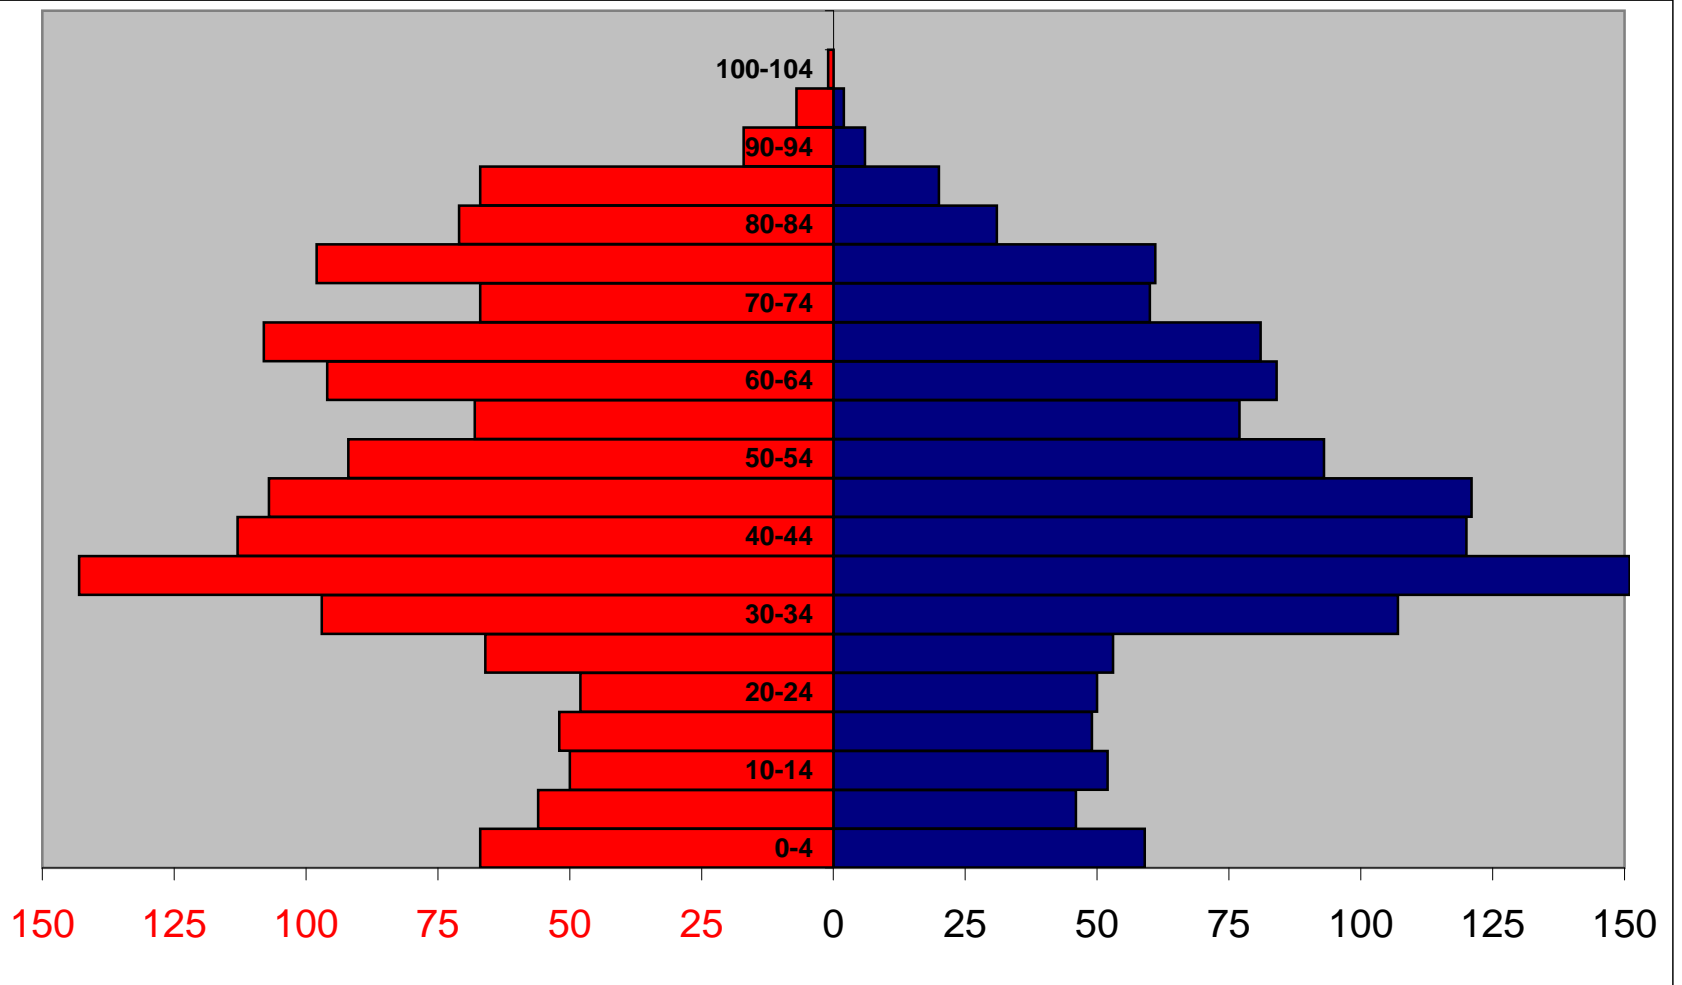

SAN PEDRO

Adina Edad	Emak. Muj.	Giz. Hom.
0-4	67	59
5-9	56	46
10-14	50	52
15-19	52	49
20-24	48	50
25-29	66	53
30-34	97	107
35-39	143	151
40-44	113	120
45-49	107	121
50-54	92	93
55-59	68	77
60-64	96	84
65-69	108	81
70-74	67	60
75-79	98	61
80-84	71	31
85-89	67	20
90-94	17	6
95-99	7	2
100-104	1	0
105-109	0	0
Guztira	1.491	1.323
Batez besteko adinak		
Edades Medias		
Emak./Muj.	47,238	
Gizonez./Hom.	43,274	
Guz./Tot	45,375