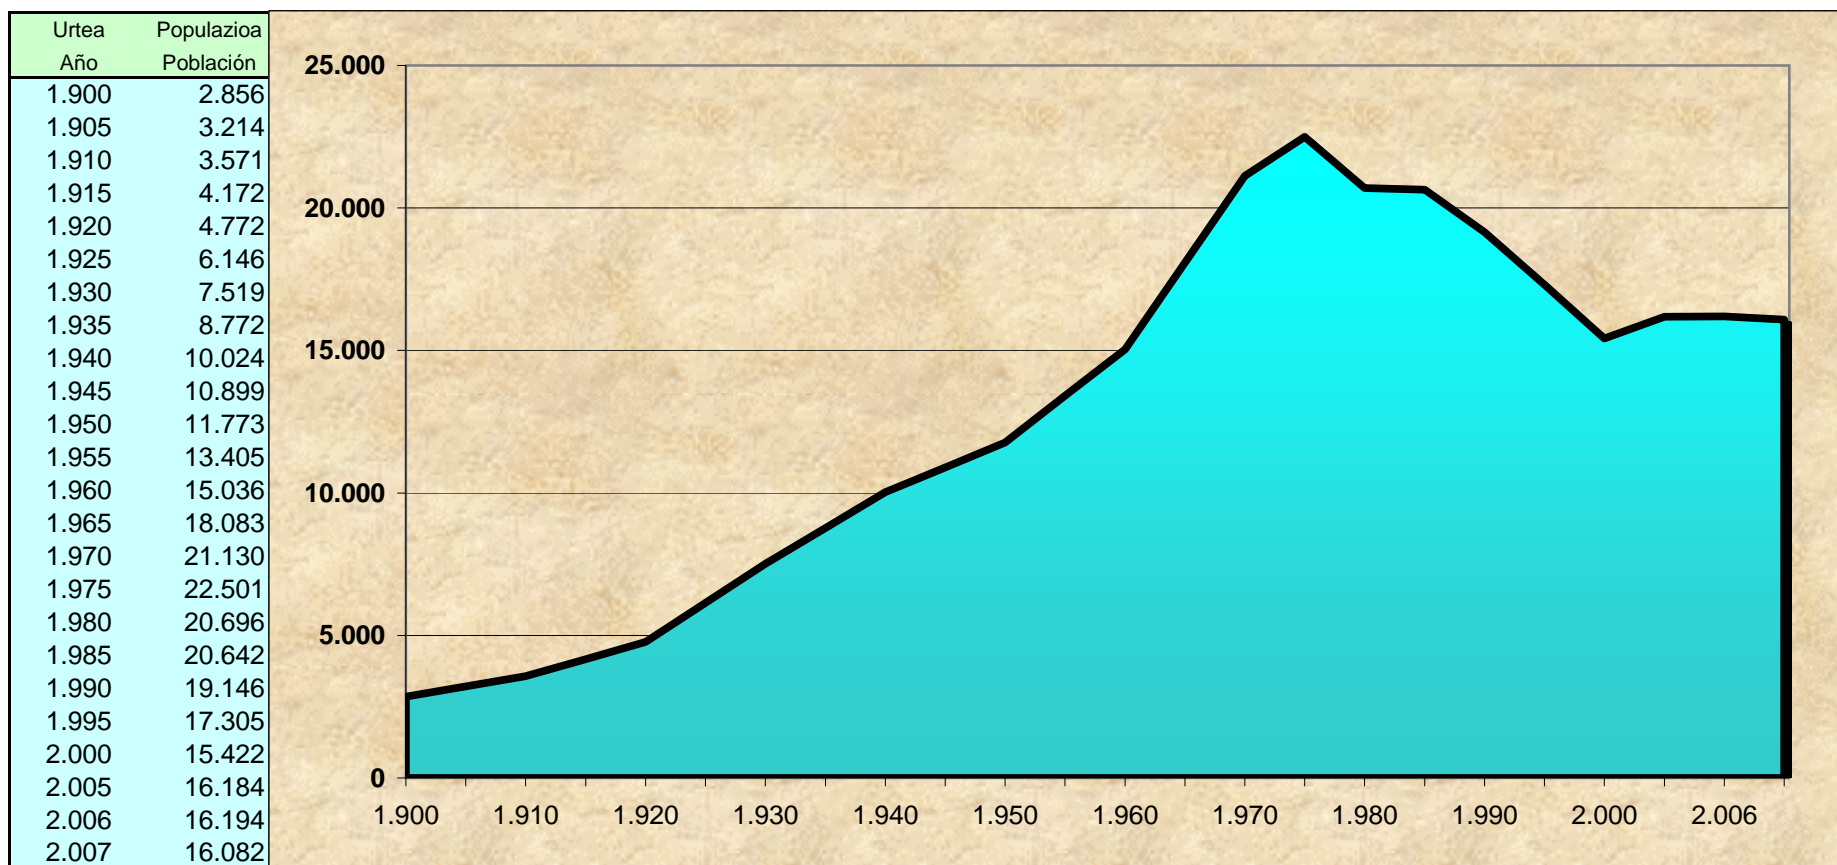

PASAIKO BIZTANLERIAREN BILAKAERA AZKEN EHUN URTEETAN EVOLUCIÓN DE LA POBLACIÓN DE PASAIA EN LOS ÚLTIMOS CIEN AÑOS

PASAIKO BIZTANLERIAREN BILAKAERA AZKEN ZAZPI URTEETAN EVOLUCIÓN DE LA POBLACIÓN DE PASAIA EN LOS ÚLTIMOS SIETE AÑOS

	2000	2001	2002	2003	2004	2005	2006	2007
Donibane	2.327	2.349	2.367	2.389	2.418	2.444	2.407	2.400
San Pedro	2.730	2.750	2.775	2.801	2.814	2.832	2.835	2.809
Antxo	4.415	4.463	4.508	4.564	4.616	4.667	4.661	4.644
Trintxerpe	5.950	6.011	6.058	6.127	6.190	6.241	6.291	6.229
PASAIA	15.422	15.573	15.708	15.881	16.038	16.184	16.194	16.082

	2000	2001	2002	2003	2004	2005	2006	2007
PASAIA	15.422	15.573	15.708	15.881	16.038	16.184	16.194	16.082

BARRUTIEN BILAKAERA AZKEN ZAZPI URTEETAN
EVOLUCIÓN POR DISTRITOS EN LOS ÚLTIMOS SIETE AÑOS

	2000	2001	2002	2003	2004	2005	2006	2007
Trintxerpe	5.950	6.011	6.058	6.127	6.190	6.241	6.291	6.229
Antxo	4.415	4.463	4.508	4.564	4.616	4.667	4.661	4.644
San Pedro	2.730	2.750	2.775	2.801	2.814	2.832	2.835	2.809
Donibane	2.327	2.349	2.367	2.389	2.418	2.444	2.407	2.400