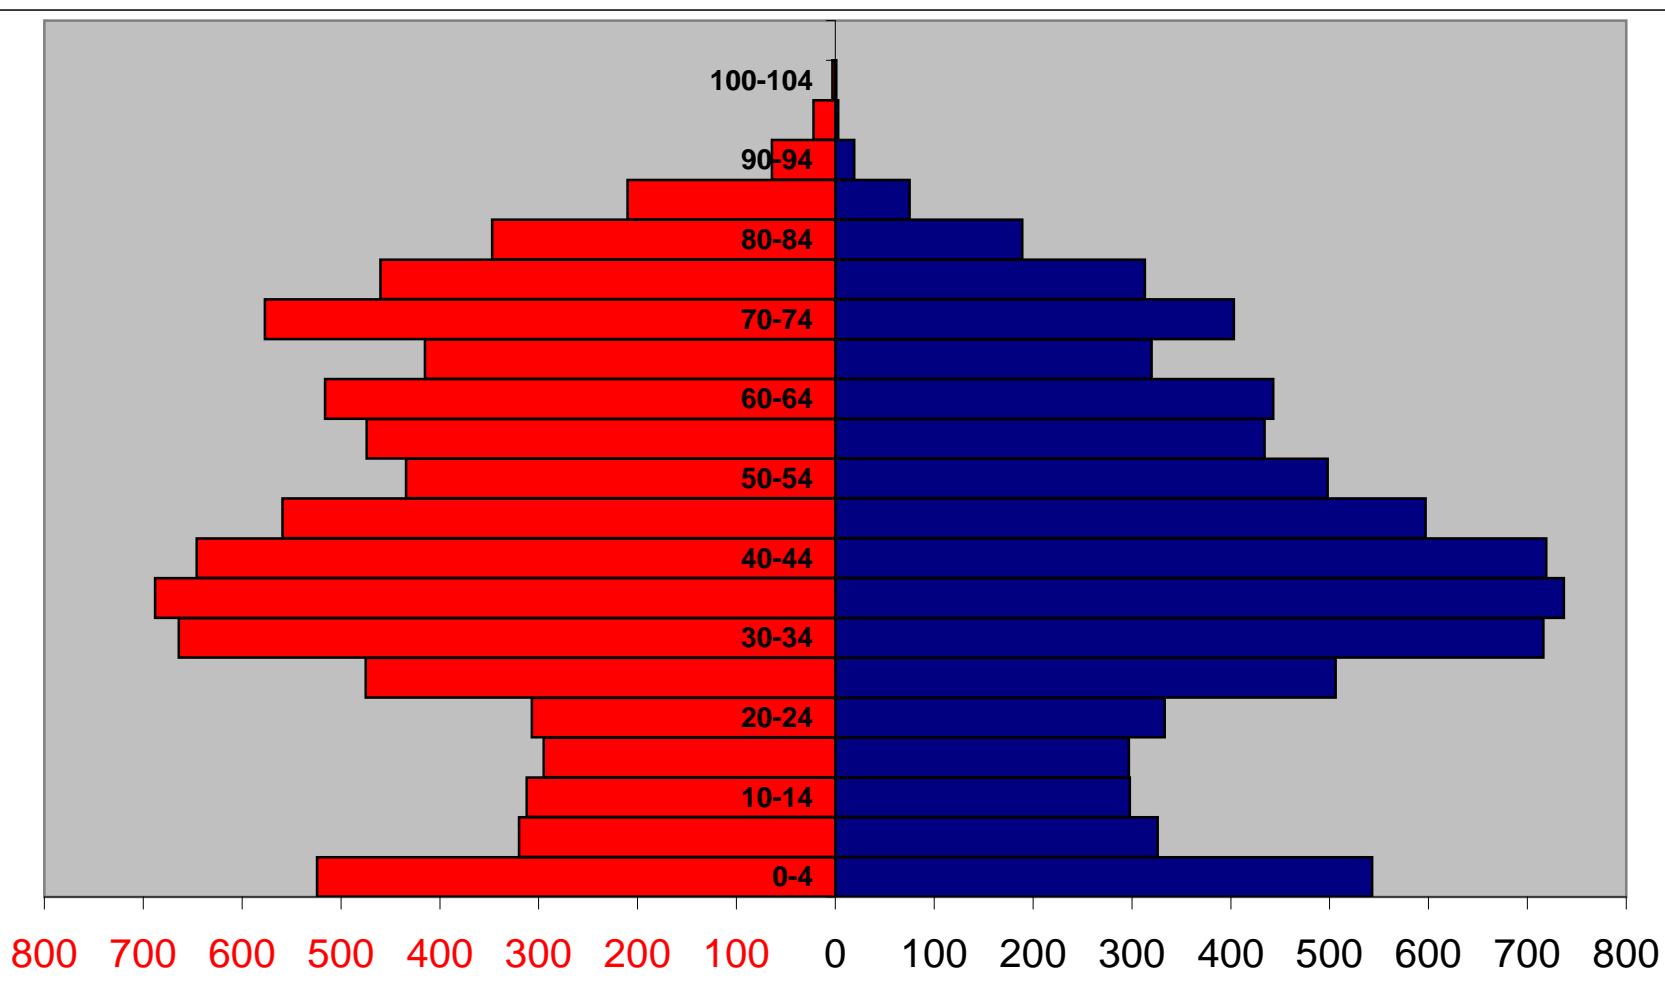

	2000	2001	2002	2003	2004	2005	2006	2007
Donibane	2.327	2.349	2.367	2.389	2.418	2.444	2.407	2.400
San Pedro	2.730	2.750	2.775	2.801	2.814	2.832	2.835	2.809
Antxo	4.415	4.463	4.508	4.564	4.616	4.667	4.661	4.644
Trintxerpe	5.950	6.011	6.058	6.127	6.190	6.241	6.291	6.229
PASAIA	15.422	15.573	15.708	15.881	16.038	16.184	16.194	16.082

	2000	2001	2002	2003	2004	2005	2006	2007
PASAIA	15.422	15.573	15.708	15.881	16.038	16.184	16.194	16.082

BARRUTIEN BILAKAERA AZKEN ZAZPI URTEETAN
EVOLUCIÓN POR DISTRITOS EN LOS ÚLTIMOS SIETE AÑOS

	2000	2001	2002	2003	2004	2005	2006	2007
Trintxerpe	5.950	6.011	6.058	6.127	6.190	6.241	6.291	6.229
Antxo	4.415	4.463	4.508	4.564	4.616	4.667	4.661	4.644
San Pedro	2.730	2.750	2.775	2.801	2.814	2.832	2.835	2.809
Donibane	2.327	2.349	2.367	2.389	2.418	2.444	2.407	2.400

PASAIKO BIZTANLERIAREN ADIN-PIRAMIDEAK, 2007ko ABENDUAREN 31ko DATUEN ARABERA

PIRAMIDES DE EDAD DE LA POBLACIÓN DE PASAIA, SEGÚN LOS DATOS OBRANTES A 31 DE DICIEMBRE DE 2007

PASAIA

Adina Edad	Ema. Muj.	Giz. Hom.
0-4	524	543
5-9	320	326
10-14	312	298
15-19	295	297
20-24	307	333
25-29	475	506
30-34	664	716
35-39	688	737
40-44	646	719
45-49	559	597
50-54	434	498
55-59	474	434
60-64	516	443
65-69	415	320
70-74	577	403
75-79	460	313
80-84	347	189
85-89	210	75
90-94	64	19
95-99	22	3
100-104	3	1
105-109	0	0
Guztira	8.312	7.770
Batez besteko adinak		
Edades Medias		
Emak./Muj.	44,838	
Gizonez./Hom.	40,897	
Guz./Tot	42,934	