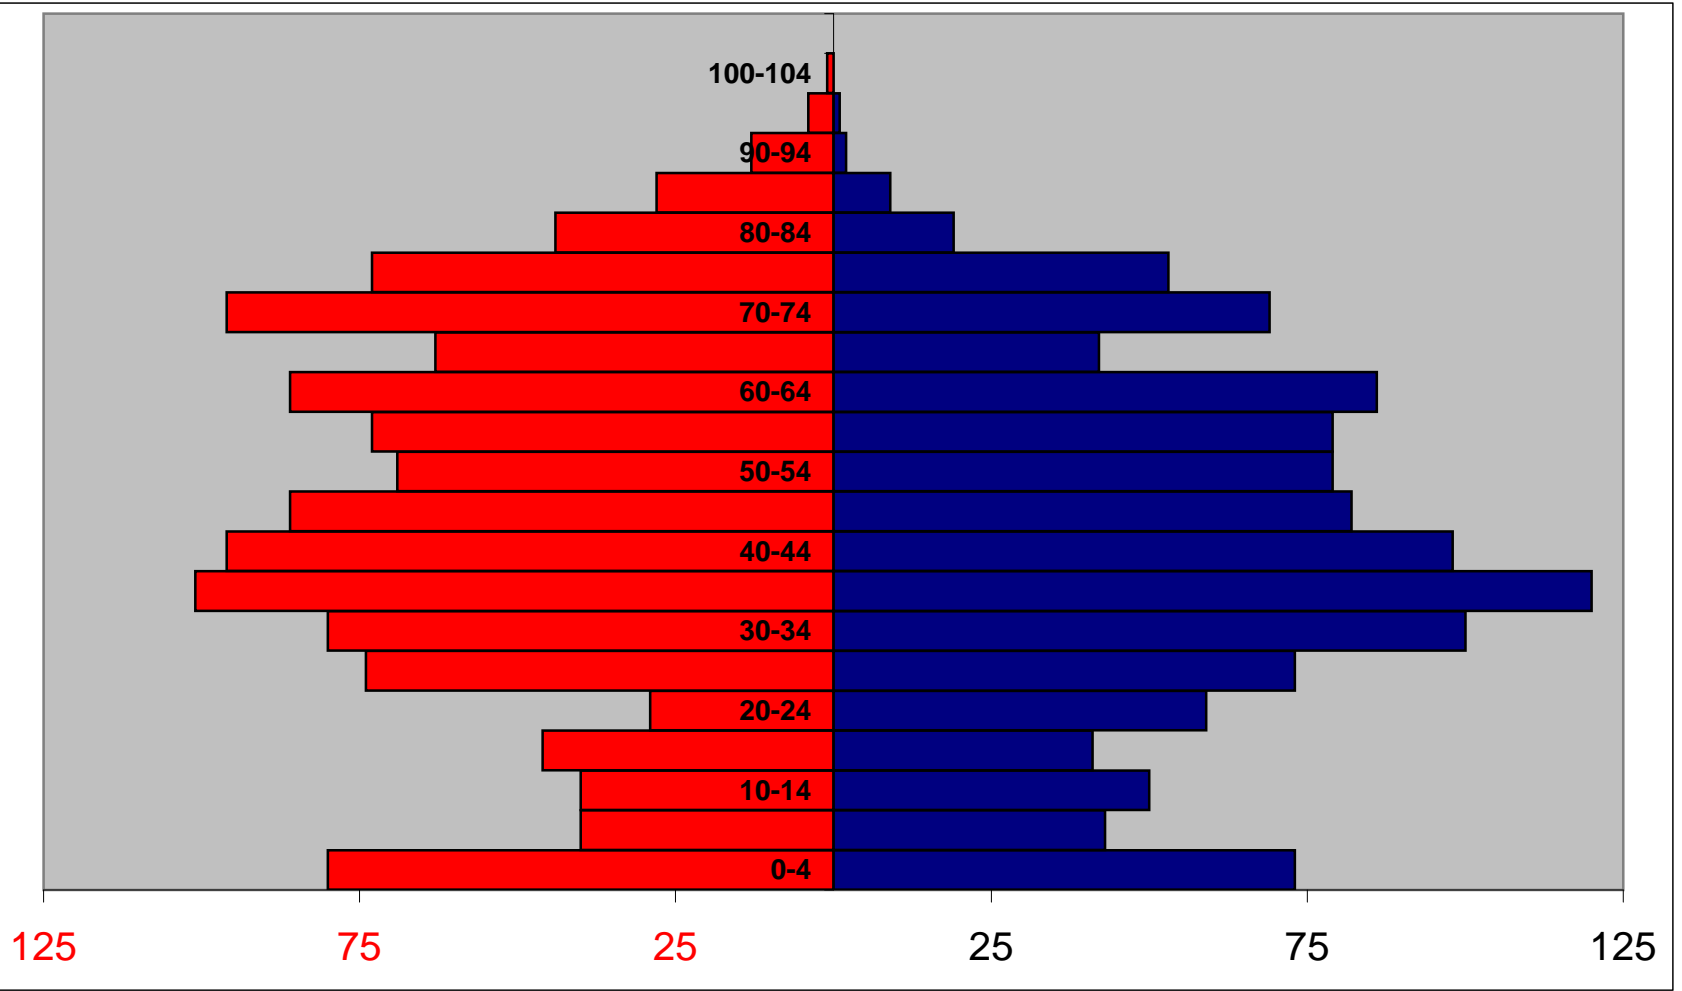

	2000	2001	2002	2003	2004	2005	2006	2007
Donibane	2.327	2.349	2.367	2.389	2.418	2.444	2.407	2.400
San Pedro	2.730	2.750	2.775	2.801	2.814	2.832	2.835	2.809
Antxo	4.415	4.463	4.508	4.564	4.616	4.667	4.661	4.644
Trintxerpe	5.950	6.011	6.058	6.127	6.190	6.241	6.291	6.229
PASAIA	15.422	15.573	15.708	15.881	16.038	16.184	16.194	16.082

	2000	2001	2002	2003	2004	2005	2006	2007
PASAIA	15.422	15.573	15.708	15.881	16.038	16.184	16.194	16.082

BARRUTIEN BILAKAERA AZKEN ZAZPI URTEETAN
EVOLUCIÓN POR DISTRITOS EN LOS ÚLTIMOS SIETE AÑOS

	2000	2001	2002	2003	2004	2005	2006	2007
Trintxerpe	5.950	6.011	6.058	6.127	6.190	6.241	6.291	6.229
Antxo	4.415	4.463	4.508	4.564	4.616	4.667	4.661	4.644
San Pedro	2.730	2.750	2.775	2.801	2.814	2.832	2.835	2.809
Donibane	2.327	2.349	2.367	2.389	2.418	2.444	2.407	2.400

PASAIKO BIZTANLERIAREN ADIN-PIRAMIDEAK, 2007ko ABENDUAREN 31ko DATUEN ARABERA

PIRAMIDES DE EDAD DE LA POBLACIÓN DE PASAIA, SEGÚN LOS DATOS OBRANTES A 31 DE DICIEMBRE DE 2007

PASAIA

Adina Edad	Ema. Muj.	Giz. Hom.
0-4	524	543
5-9	320	326
10-14	312	298
15-19	295	297
20-24	307	333
25-29	475	506
30-34	664	716
35-39	688	737
40-44	646	719
45-49	559	597
50-54	434	498
55-59	474	434
60-64	516	443
65-69	415	320
70-74	577	403
75-79	460	313
80-84	347	189
85-89	210	75
90-94	64	19
95-99	22	3
100-104	3	1
105-109	0	0
Guztira	8.312	7.770
Batez besteko adinak		
Edades Medias		
Emak./Muj.	44,838	
Gizonez./Hom.	40,897	
Guz./Tot	42,934	

DONIBANE

Adina Edad	Emak. Muj.	Giz. Hom.
0-4	80	73
5-9	40	43
10-14	40	50
15-19	46	41
20-24	29	59
25-29	74	73
30-34	80	100
35-39	101	120
40-44	96	98
45-49	86	82
50-54	69	79
55-59	73	79
60-64	86	86
65-69	63	42
70-74	96	69
75-79	73	53
80-84	44	19
85-89	28	9
90-94	13	2
95-99	4	1
100-104	1	0
105-109	0	0
Guztira	1.222	1.178
Batez besteko adinak Edades Medias		
Emak./Muj.	46,061	
Gizonez./Hom.	41,570	
Guz./Tot	43,857	