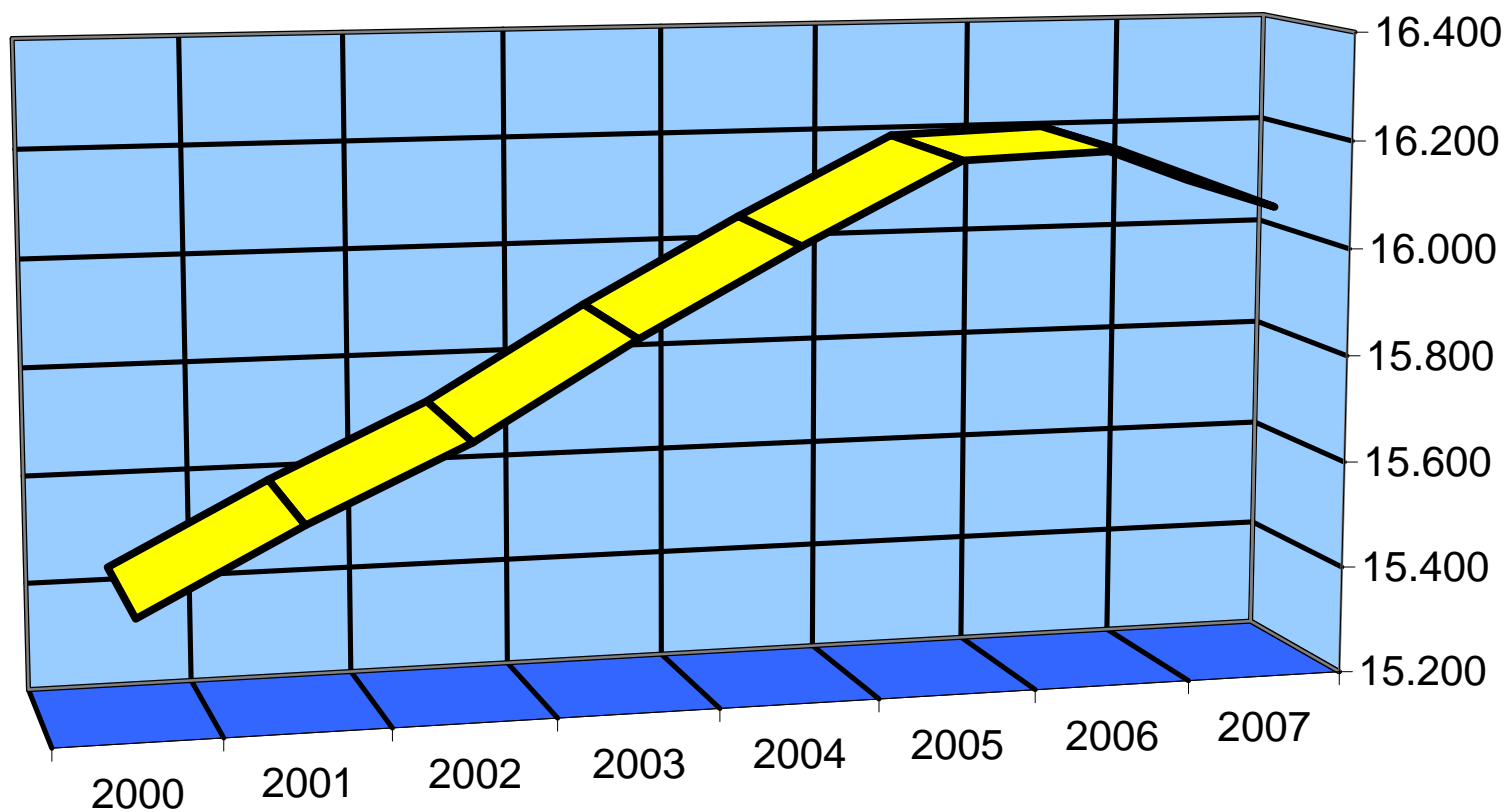

PASAIKO BIZTANLERIAREN BILAKAERA AZKEN EHUN URTEETAN EVOLUCIÓN DE LA POBLACIÓN DE PASAIA EN LOS ÚLTIMOS CIEN AÑOS

PASAIKO BIZTANLERIAREN BILAKAERA AZKEN ZAZPI URTEETAN EVOLUCIÓN DE LA POBLACIÓN DE PASAIA EN LOS ÚLTIMOS SIETE AÑOS

	2000	2001	2002	2003	2004	2005	2006	2007
Donibane	2.327	2.349	2.367	2.389	2.418	2.444	2.407	2.400
San Pedro	2.730	2.750	2.775	2.801	2.814	2.832	2.835	2.809
Antxo	4.415	4.463	4.508	4.564	4.616	4.667	4.661	4.644
Trintxerpe	5.950	6.011	6.058	6.127	6.190	6.241	6.291	6.229
PASAIA	15.422	15.573	15.708	15.881	16.038	16.184	16.194	16.082

	2000	2001	2002	2003	2004	2005	2006	2007
PASAIA	15.422	15.573	15.708	15.881	16.038	16.184	16.194	16.082

BARRUTIEN BILAKAERA AZKEN ZAZPI URTEETAN
EVOLUCIÓN POR DISTRITOS EN LOS ÚLTIMOS SIETE AÑOS

	2000	2001	2002	2003	2004	2005	2006	2007
Trintxerpe	5.950	6.011	6.058	6.127	6.190	6.241	6.291	6.229
Antxo	4.415	4.463	4.508	4.564	4.616	4.667	4.661	4.644
San Pedro	2.730	2.750	2.775	2.801	2.814	2.832	2.835	2.809
Donibane	2.327	2.349	2.367	2.389	2.418	2.444	2.407	2.400