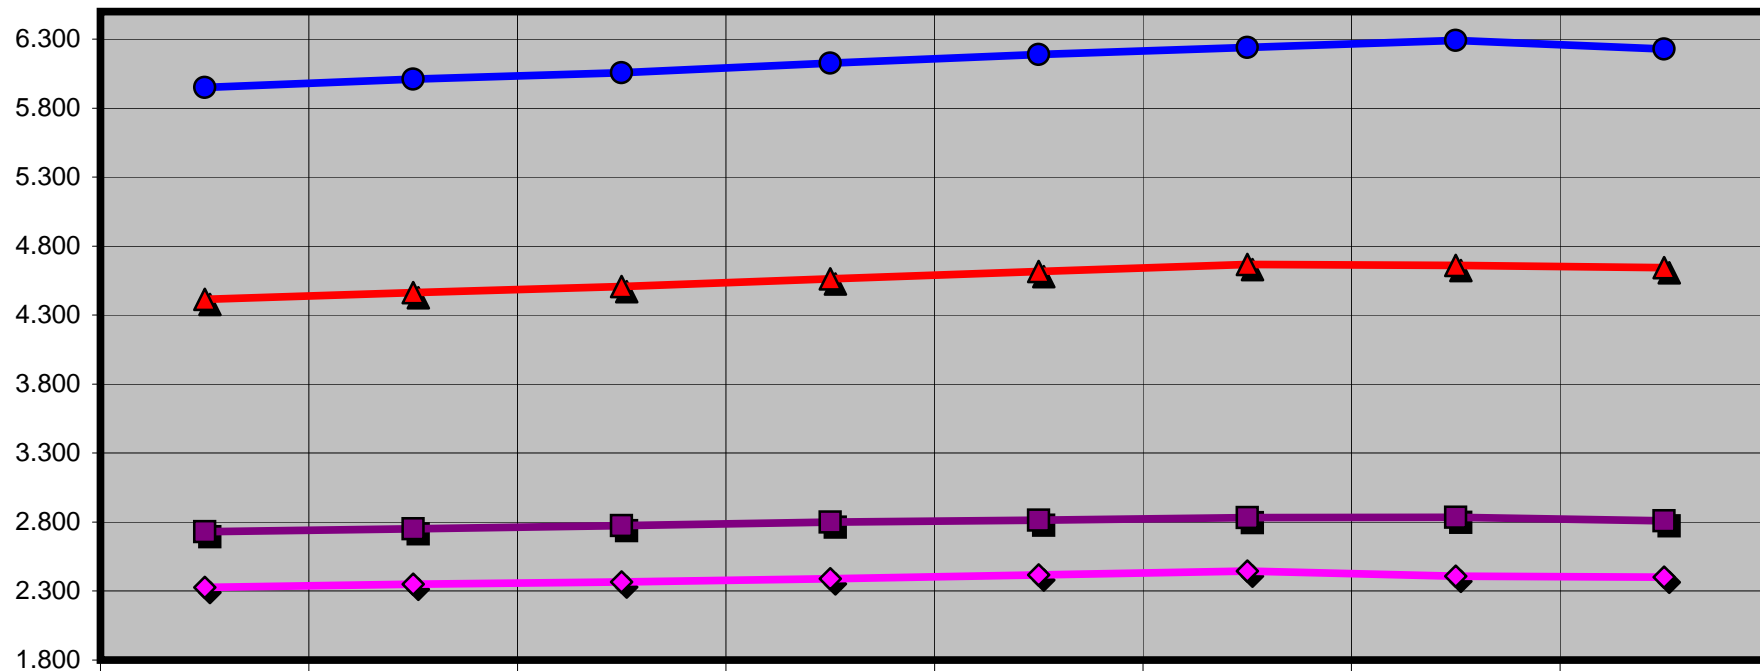

PASAIKO BIZTANLERIAREN BILAKAERA AZKEN EHUN URTEETAN EVOLUCIÓN DE LA POBLACIÓN DE PASAIA EN LOS ÚLTIMOS CIEN AÑOS

PASAIKO BIZTANLERIAREN BILAKAERA AZKEN ZAZPI URTEETAN EVOLUCIÓN DE LA POBLACIÓN DE PASAIA EN LOS ÚLTIMOS SIETE AÑOS

	2000	2001	2002	2003	2004	2005	2006	2007
Donibane	2.327	2.349	2.367	2.389	2.418	2.444	2.407	2.400
San Pedro	2.730	2.750	2.775	2.801	2.814	2.832	2.835	2.809
Antxo	4.415	4.463	4.508	4.564	4.616	4.667	4.661	4.644
Trintxerpe	5.950	6.011	6.058	6.127	6.190	6.241	6.291	6.229
PASAIA	15.422	15.573	15.708	15.881	16.038	16.184	16.194	16.082

	2000	2001	2002	2003	2004	2005	2006	2007
PASAIA	15.422	15.573	15.708	15.881	16.038	16.184	16.194	16.082

BARRUTIEN BILAKAERA AZKEN ZAZPI URTEETAN
EVOLUCIÓN POR DISTRITOS EN LOS ÚLTIMOS SIETE AÑOS

	2000	2001	2002	2003	2004	2005	2006	2007
Trintxerpe	5.950	6.011	6.058	6.127	6.190	6.241	6.291	6.229
Antxo	4.415	4.463	4.508	4.564	4.616	4.667	4.661	4.644
San Pedro	2.730	2.750	2.775	2.801	2.814	2.832	2.835	2.809
Donibane	2.327	2.349	2.367	2.389	2.418	2.444	2.407	2.400