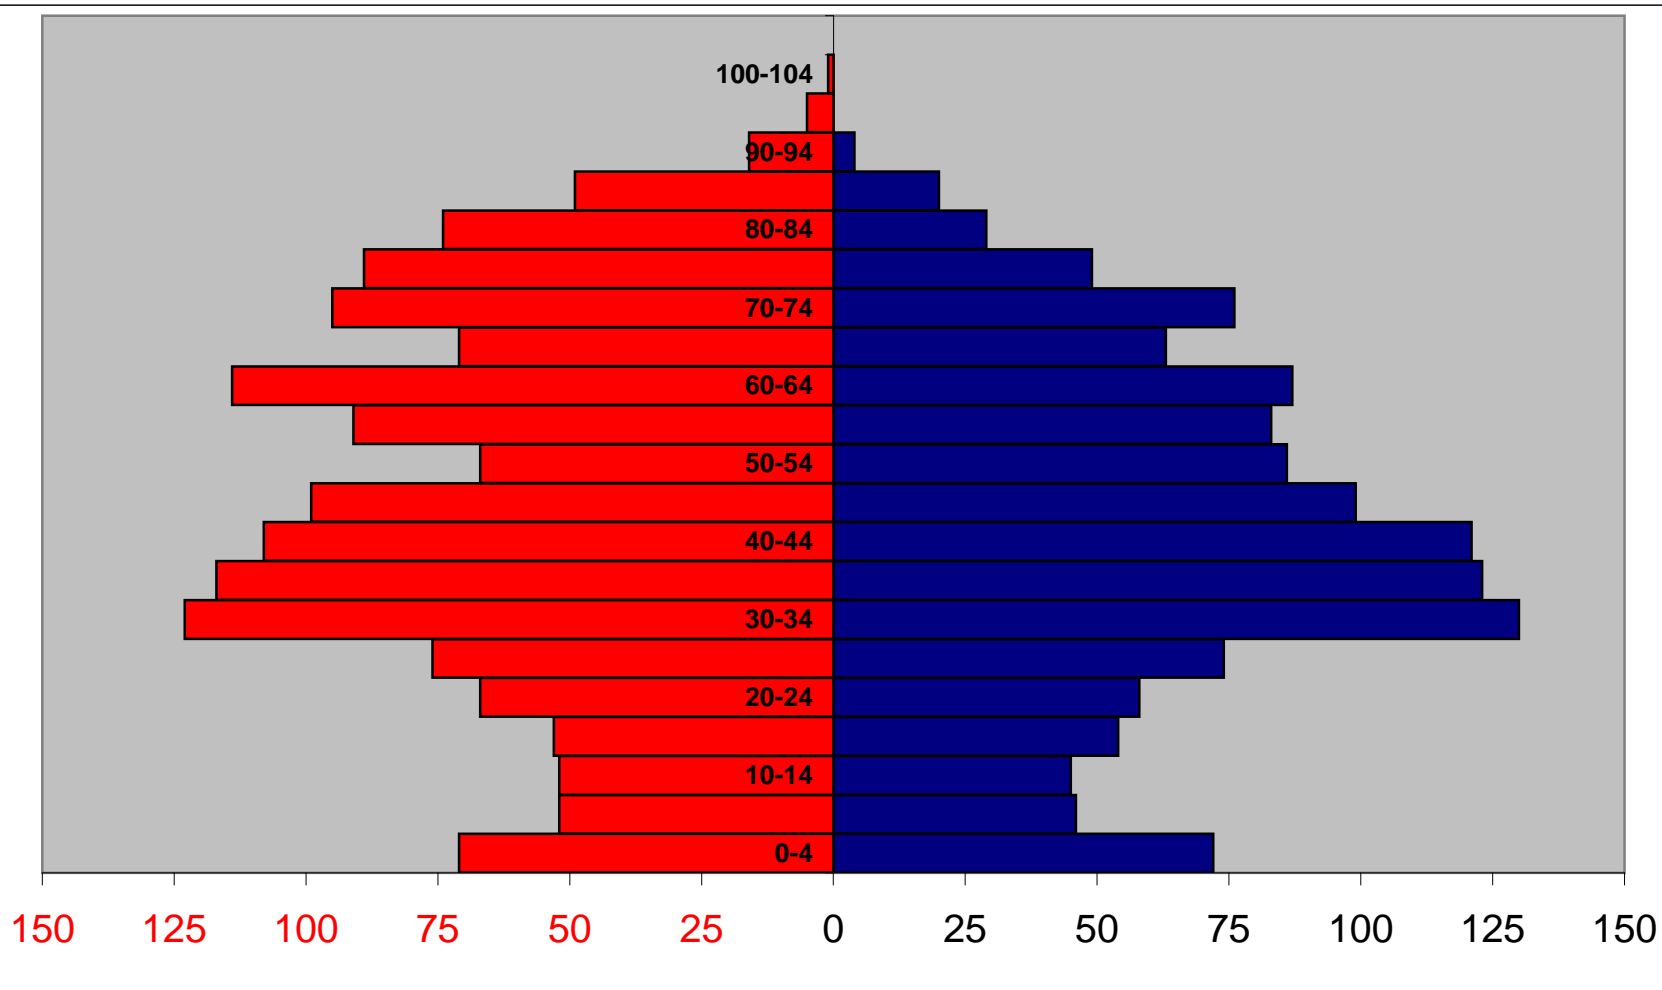

SAN PEDRO

Adina Edad	Emak. Muj.	Giz. Hom.
0-4	71	72
5-9	52	46
10-14	52	45
15-19	53	54
20-24	67	58
25-29	76	74
30-34	123	130
35-39	117	123
40-44	108	121
45-49	99	99
50-54	67	86
55-59	91	83
60-64	114	87
65-69	71	63
70-74	95	76
75-79	89	49
80-84	74	29
85-89	49	20
90-94	16	4
95-99	5	0
100-104	1	0
105-109	0	0
Guztira	1.490	1.319
Batez besteko adinak		
Edades Medias		
Emak./Muj.	46,652	
Gizonez./Hom.	42,636	
Guz./Tot	44,766