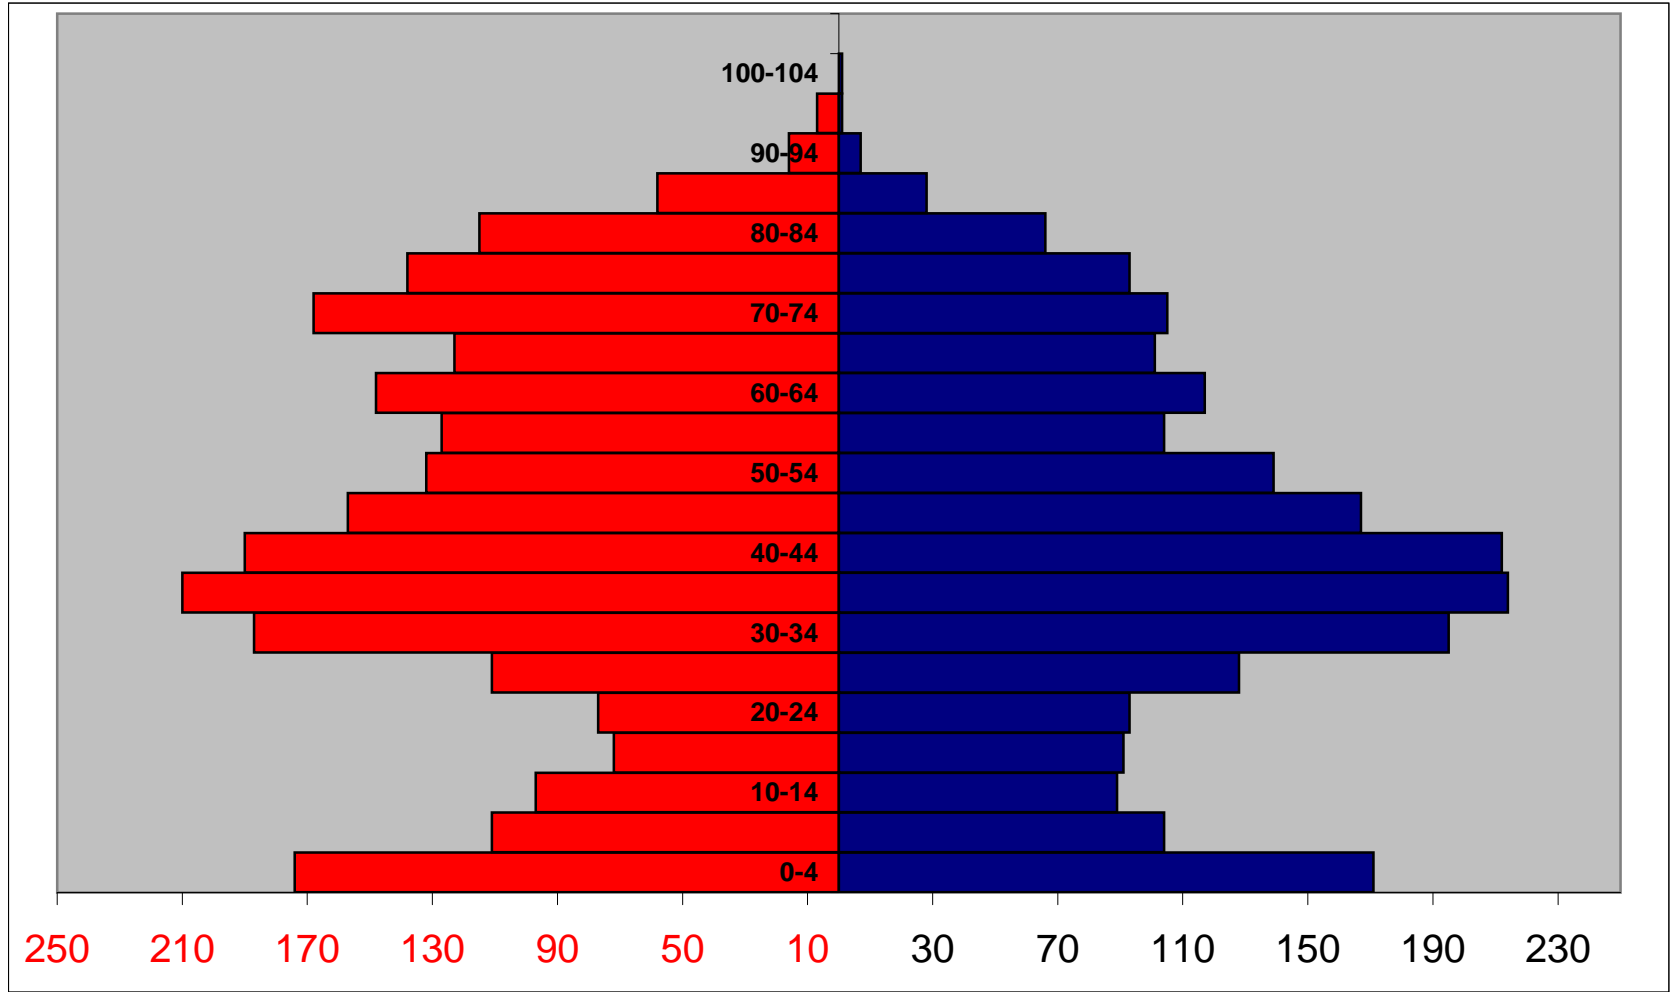

ANTXO

Adina Edad	Emak. Muj.	Giz. Hom.
0-4	174	171
5-9	111	104
10-14	97	89
15-19	72	91
20-24	77	93
25-29	111	128
30-34	187	195
35-39	210	214
40-44	190	212
45-49	157	167
50-54	132	139
55-59	127	104
60-64	148	117
65-69	123	101
70-74	168	105
75-79	138	93
80-84	115	66
85-89	58	28
90-94	16	7
95-99	7	1
100-104	0	1
105-109	0	0
Guztira	2.418	2.226
Batez besteko adinak Edades Medias		
Emak./Muj.	44,647	
Gizonez./Hom.	40,639	
Guz./Tot	42,726